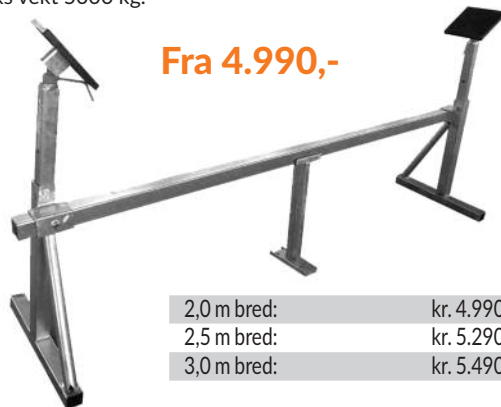

H60 kr. 4.681,-

MOTORBÅTKRYBBE ILAS GOLIAT: H45 og H60

Leveres i to modeller, med høyde på 45 eller 60 cm

Krybbe for båter opptil 50'. Den er produsert av sjøbestandig aluminium.

Bakre og fremre støtter er justerbare og veier kun ca 32 kg pr. del. Den midte støtten veier ca 10 kg. Krybben er konstruert i store dimensjoner og er meget solid. De er lett å frakte og tar liten plass i sommerhalvåret.

PRISLISTE KRYBBER OG STØTTER

BÅTSTØTTE FOR MOTORBÅT – 2.500 KG

Justerbare båtstøtter for motorbåt i solid stål. To støtter pr. 8-10 fot bør beregnes. Båten skal hvile på kjølen. Maks vekt 2500 kg.

Fra kr 950,-

50-80 cm:	kr. 950,-
60-90 cm	kr. 1.090,-
75-105 cm:	kr. 1.690,-
80-120 cm:	kr. 1.790,-

OPPLAGSKRYBBE m/STØTTE – 5000 KG

Kraftig opplagskrybbe med trinnløs justering av støtteben. Side-og midtstøtte i galvanisert stål, tverrbjelke i aluminium. Tre modeller med forskjellige lengder på tverrbjelken. Maks vekt 5000 kg.

Fra 4.990,-

2,0 m bred:	kr. 4.990,-
2,5 m bred:	kr. 5.290,-
3,0 m bred:	kr. 5.490,-

BÅTKRYBBE GALVANISERT - 3000 KG

Justerbar båt-krybbe i varmgalvanisert stål. Kan justeres i høyde og bredde. Konstruert for flere kjølnestkonstruksjoner. Byggesett som lett kan transporteres i personbil og tar liten plass ved lagring.