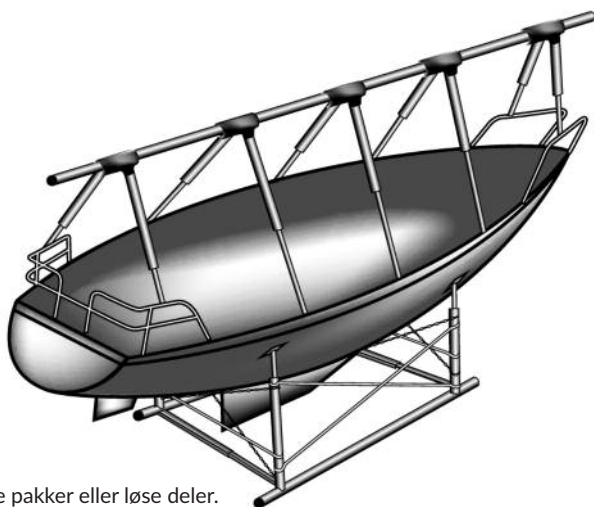

PRISLISTE BAKKESTATIV

Preseningsstativ som står med 2 stk A-ben på bakken.

De ulike bakkestativene leveres med fast lengde på møne, fire stk ben som skal stå ned i bakken og støtter fra mønestangen og ned i båten, se illustrasjoner.

ILAS BAKKESTATIV m/bag

Art.nr	Lengde	For båtstørrelse	Vekt	Pris
10450	6,0 m	10-18 fot	16 kg	kr. 2.490,-
10451	7,5 m	19-25 fot	19 kg	kr. 3.290,-
10452	9,0 m	26-28 fot	24 kg	kr. 3.990,-
10453	10,5 m	29-31 fot	27 kg	kr. 4.390,-
10454	12,0 m	32-35 fot	30 kg	kr. 4.990,-

PRISLISTE DEKKSTATIV

Leveres i komplette pakker eller løse deler.
Leveres i bag med lengde på ca 1,7 meter.

DEKKSTØTTER

ILAS DEKKSTATIV

Dekkestativer fra Ilas passer til alle båttyper. Stativene er laget av 40 mm eloksert aluminiumsrør. Dekkstøttene kan leveres med klammer, fast tapp eller gummifot. Disse er justerbare i lengden (1,5-2,9 m). Stativet leveres i fast lengde på møne i deler a`1,5 m og så mange sett m/dekkstøtter som man ønsker.