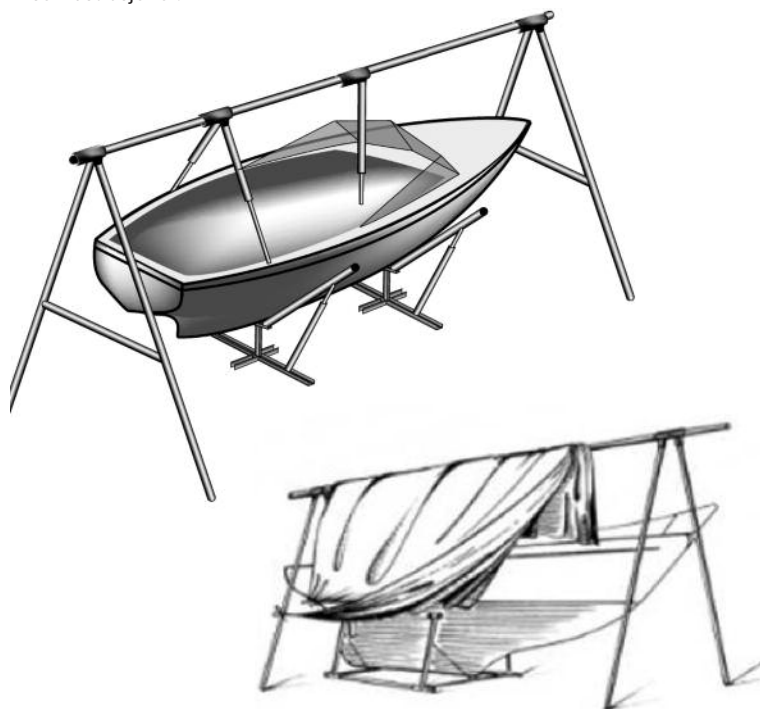

PRISLISTE BAKKESTATIV

Preseningsstativ som står med 2 stk A-ben på bakken.

De ulike bakkestativene leveres med fast lengde på møne, fire stk ben som skal stå ned i bakken og støtter fra mønestangen og ned i båten, se illustrasjoner.