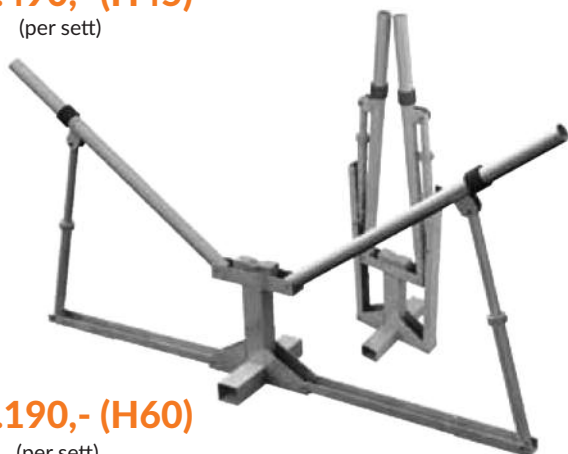

2019 - 1, m/forbehold om trykkfeil og prisendringer

PRISLISTE MOTORBÅTKRYBBER

LAV MOTORBÅTKRYBBE

For båter opptil ca. 32 fot eller 5 tonn. Krybben har justerbare støtteben, slik at du kan justere den til båten. Krybben tar liten plass når den er sammenslått.

10255 ILAS lav motorbåtkrybbe, pr.sett kr. 7.490,-

LITEN MOTORBÅTKRYBBE

For båter opptil 20 fot eller 2 tonn. Krybben har justerbare støtteben, slik at du kan justere den til båten. Krybben tar liten plass når den er sammenslått. Alternativt 1 krybbe med skammel eller 2 krybber.

10259 Skammel, pr. stk kr. 1.190,-
10260 ILAS liten motorbåtkrybbe, pr. sett kr. 6.380,-

Kr. 8.490,- (H45)

(per sett)

Kr. 9.190,- (H60)

(per sett)

ILAS HØY MOTORBÅTKRYBBE: H45 og H60

Leveres i to modeller, med høyde på 45 eller 60 cm

For båter opptil ca. 32 fot eller 5 tonn.

Krybben har justerbare støtteben, slik at du kan justere den til båten.

Krybben tar liten plass når den er sammenslått.

Ekstra skammel/bukk til krybben

H45 kr. 4.324,-