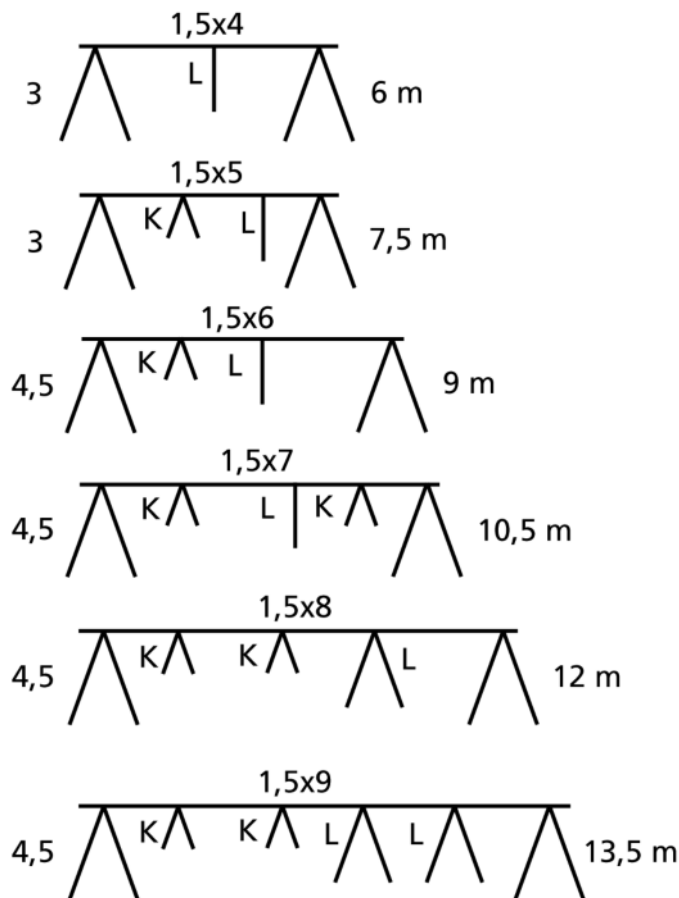

PRISLISTE BAKKESTATIV

Preseningsstativ som står med 2 stk A-ben på bakken.

De ulike bakkestativene leveres med fast lengde på møne, fire stk ben som skal stå ned i bakken og støtter fra mønestangen og ned i båten, se illustrasjoner.